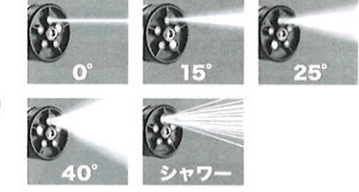

## 5種類の噴射モード

5in1ノズルで汚れに応じて簡単切替

1充電あたり連続運転時間(目安/BL1860B使用時)  
Lowモード: 約1時間40分 Highモード: 約36分

NEW